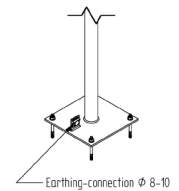

ELIT LOPV2A7MFP

Lynafleder V2A ALU 7m, 3-delt med flangeplade

Lynafleder i rustfrit A2 stål og aluminium 7,0 m med flangeplade og kraftige skrueankre

Teknisk beskrivelse

Flerkomponent stiksystem med skruefastgørelse. Med flangeplade inklusive kraftige fastgørelsesankre.
Materiale og dimensioner: Fremstillet af A2 rustfrit stål og aluminium, 7,0 meter lang, 3-delt, konisk Ø60 - 16 mm.
Flangepladen har et tilslutningspunkt til nedledere med Ø 8 - 10 mm.
Flangeplade, dimensioner: 300 x 300 mm.
Flangeplade, hulmønster: 250 x 250 mm.
Huller: 4 x Ø13 mm.
Krafte skrueankre: 4 x M12
Samlet vægt: ca. 29 kg.

Fordele:

Korrosionsbestandigt design i A2 rustfrit stål og aluminium
Flerkomponent-indstiksystem med skruefastgørelse
Flangepladen inkluderer stærke fastgørelsesankre

Produkt navn/ Art.nr/ GTIN	ELIT LOPV2A7MFP/ 40150172/ 7070810034178
Ifølge:	DIN EN62561-1, DIN EN62561-2
	7000
	60 - 16