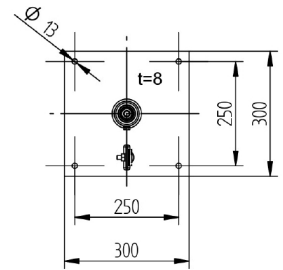

ELIT LOPV2A7MFP

Lynafleder V2A ALU 7m, 3-delt med flangeplade

Lynafleder i rustfrit A2 stål og aluminium 7,0 m med flangeplade og kraftige skrueankre

Teknisk beskrivelse

Flerkomponent stiksystem med skruefastgørelse. Med flangeplade inklusive kraftige fastgørelsesankre.
Materiale og dimensioner: Fremstillet af A2 rustfrit stål og aluminium, 7,0 meter lang, 3-delt, konisk Ø60 - 16 mm.
Flangepladen har et tilslutningspunkt til nedledere med Ø 8 - 10 mm.
Flangeplade, dimensioner: 300 x 300 mm.
Flangeplade, hulmønster: 250 x 250 mm.
Huller: 4 x Ø13 mm.
Krafte skrueankre: 4 x M12
Samlet vægt: ca. 29 kg.

Fordele:

Korrosionsbestandigt design i A2 rustfrit stål og aluminium
Flerkomponent-indstiksystem med skruefastgørelse
Flangepladen inkluderer stærke fastgørelsesankre

Produkt navn/ Art.nr/ GTIN	ELIT LOPV2A7MFP/ 40150172/ 7070810034178
Ifølge:	DIN EN62561-1, DIN EN62561-2
	7000
	60 - 16